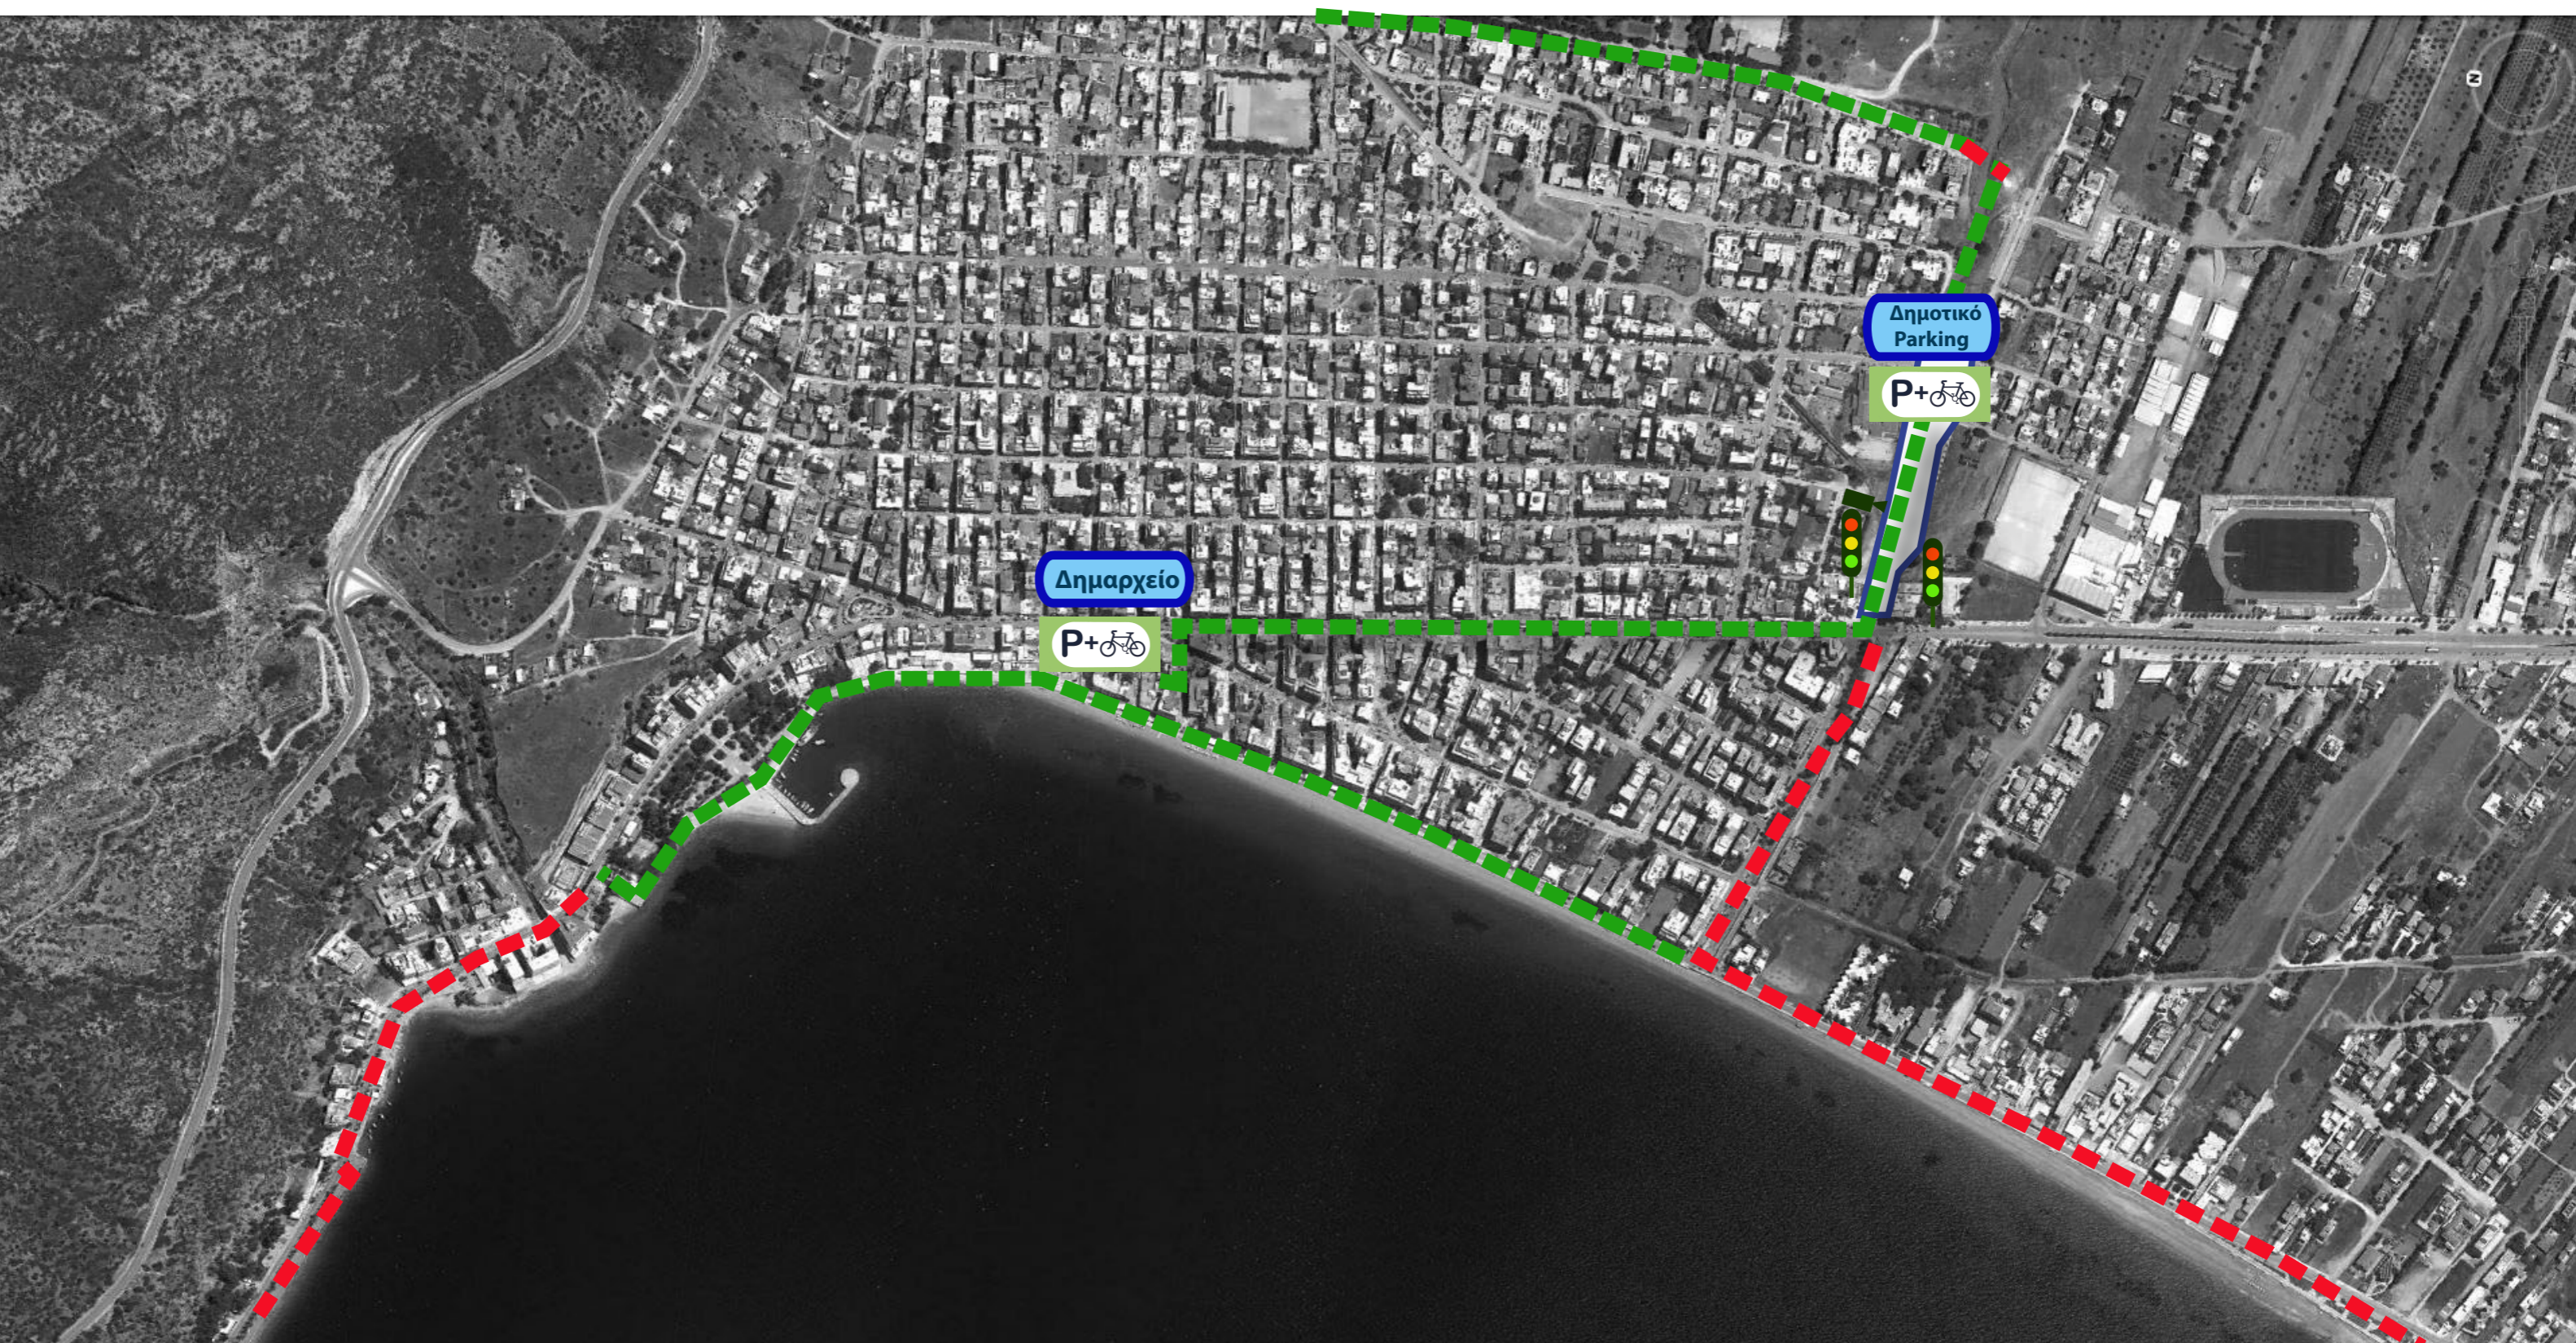

# Λουτράκι, Park & Ride

-  Υφιστάμενη Ποδηλατική Διαδρομή
-  Μελλοντική Ποδηλατική Διαδρομή

Σταθμός Park & Ride

Φωτεινοί Σηματοδότες